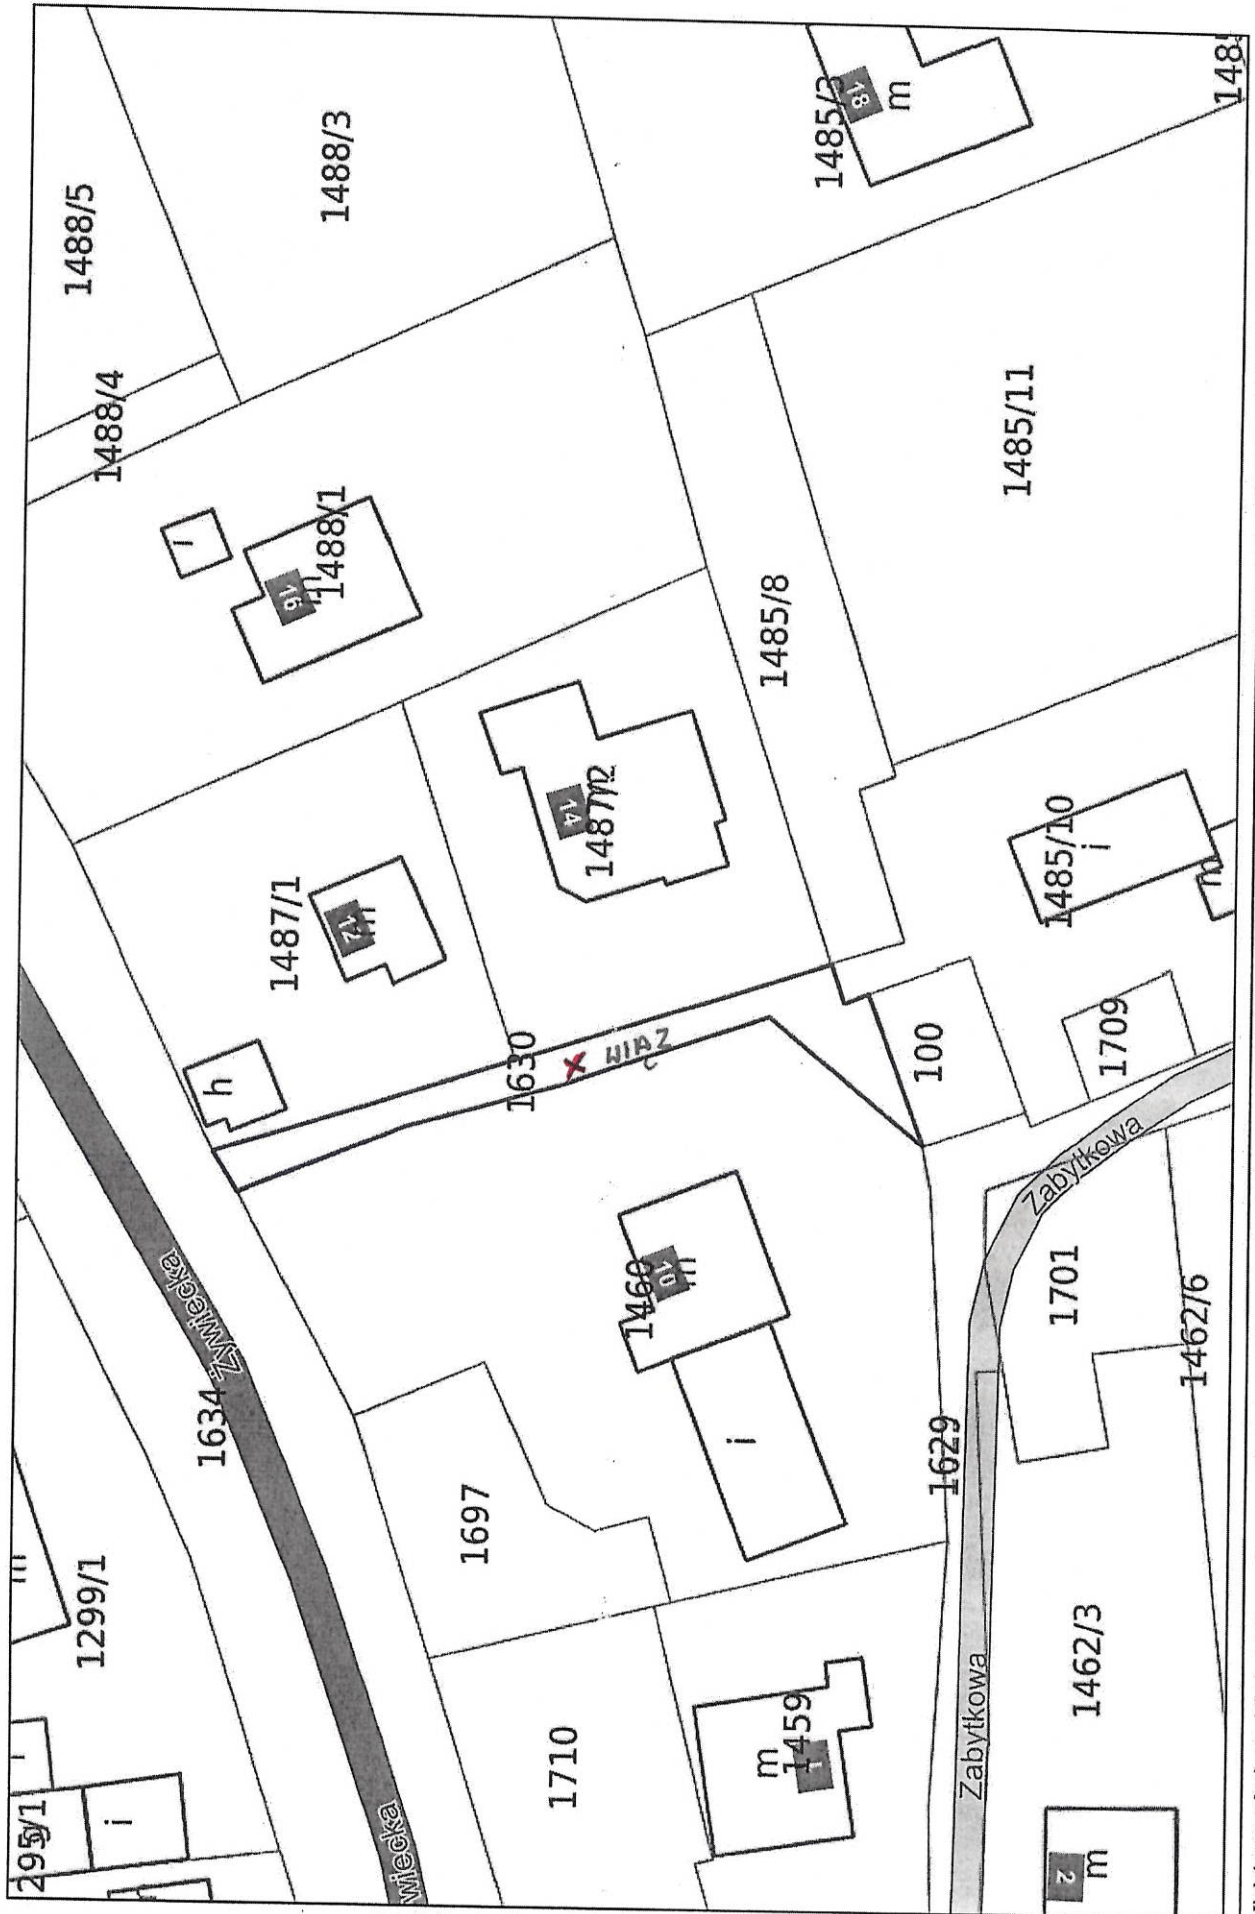

Matczuk nr. 4
4.1

Łęka Wlką - System Informacji Przestrzennej

skala 1 : 500

ŁĘKA WŁKĄ ; ul. Ojca Michała

Niniejszy wydruk nie stanowi dokumentu w rozumieniu przepisów prawa.
Wydrukowano w serwisie lękawica.e-map.net dnia 2026-03-31 08:51:46

OKRĄJNIK W. ŻYWIECKA

Łekawica - System Informacji Przestrzennej
skala 1 : 500

ŁEKAWICA W. PARKINGOWA

Łękawica - System Informacji Przestrzennej

skala 1 : 500