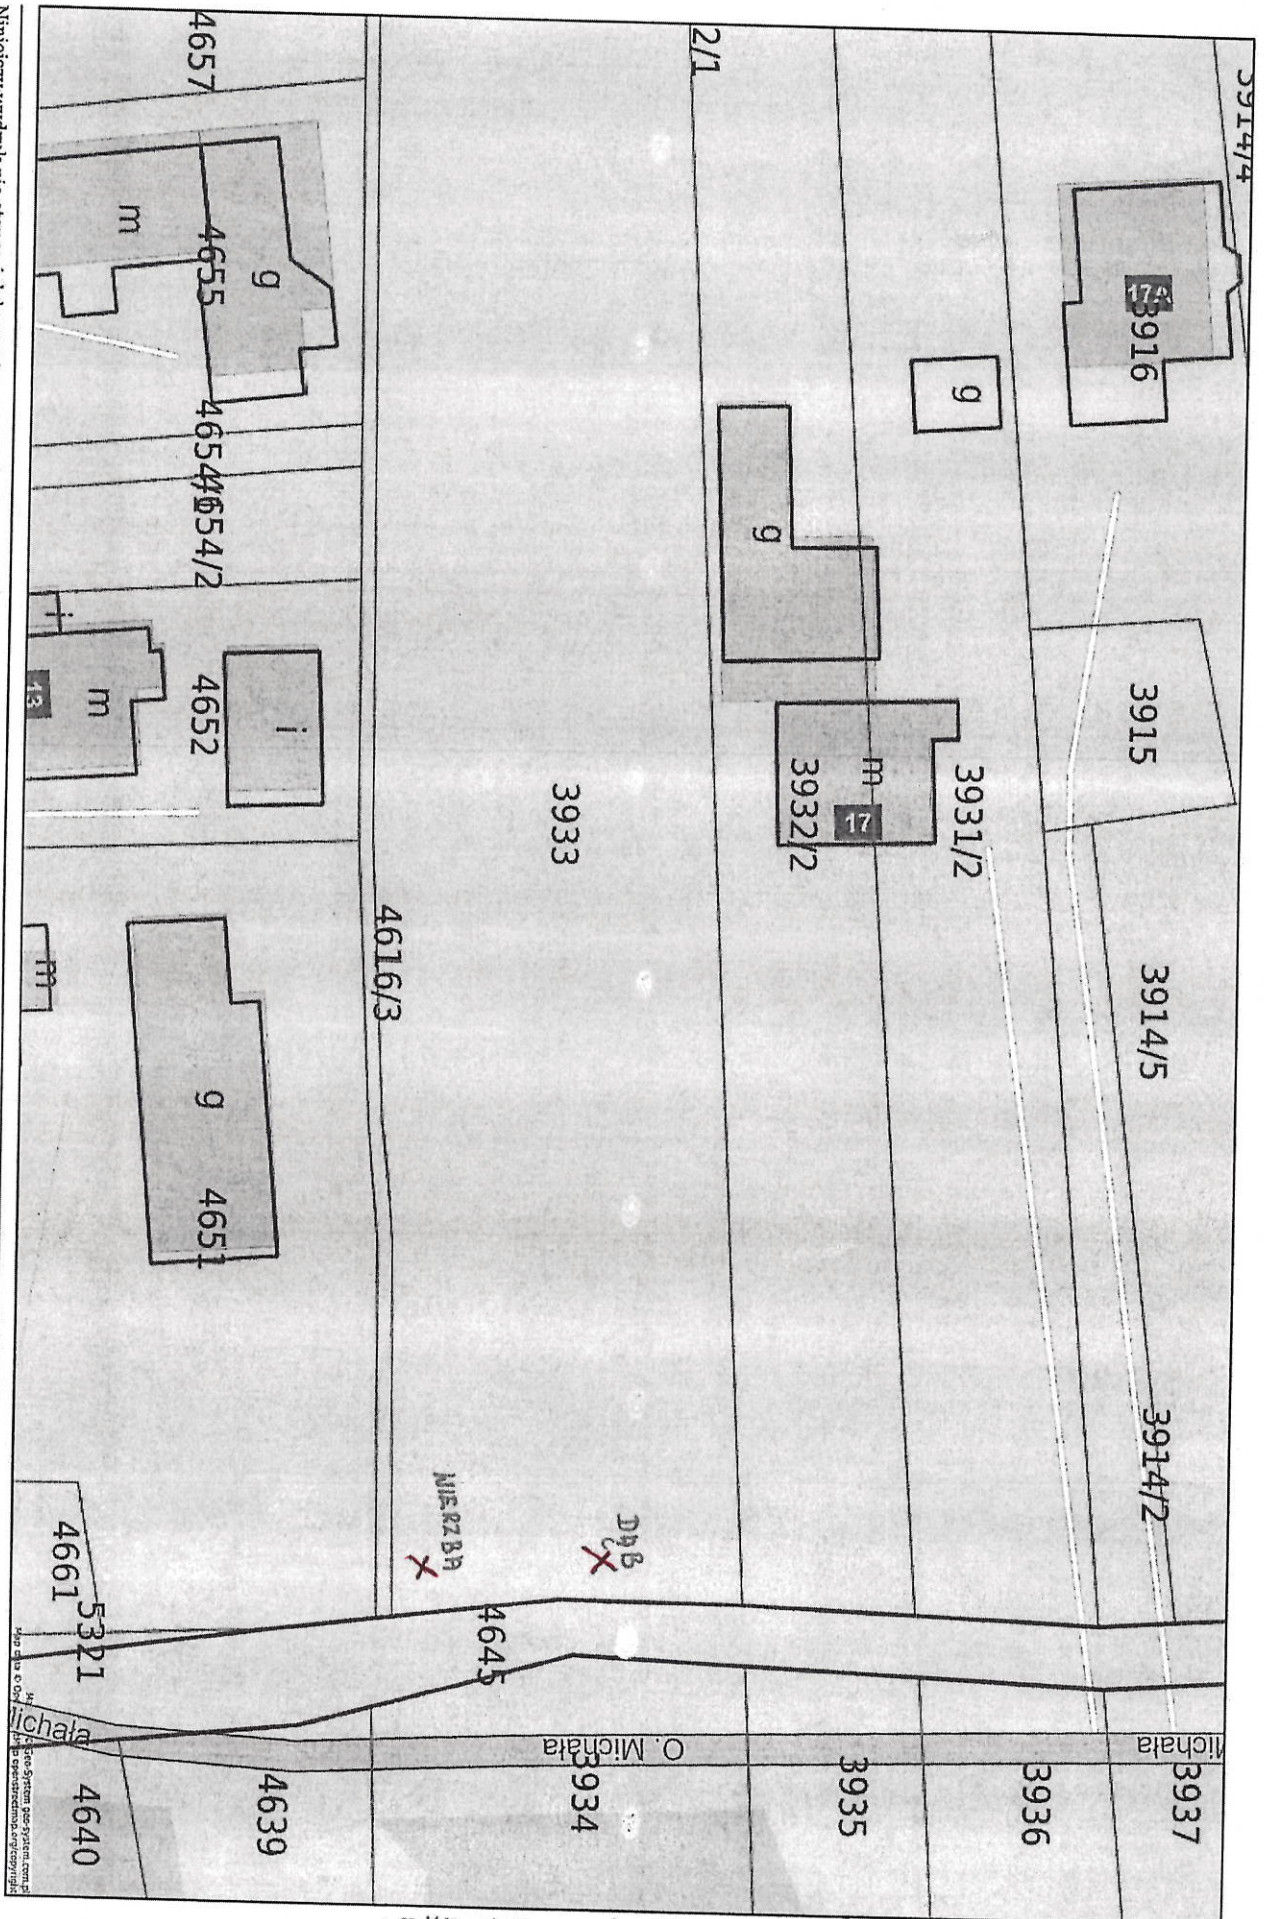

Matczuk nr. 4
4.1

Łęka Wlką - System Informacji Przestrzennej

skala 1 : 500

ŁĘKA WŁKĄ ; ul. Ojca Michała

Niniejszy wydruk nie stanowi dokumentu w rozumieniu przepisów prawa.
Wydrukowano w serwisie lękawica.e-map.net dnia 2026-03-31 08:51:46

OKRĄJNIK W. ŻYWIECKA

Łekawica - System Informacji Przestrzennej
skala 1 : 500

ŁEKAWICA W. PARKINGOWA

Łękawica - System Informacji Przestrzennej

skala 1 : 500