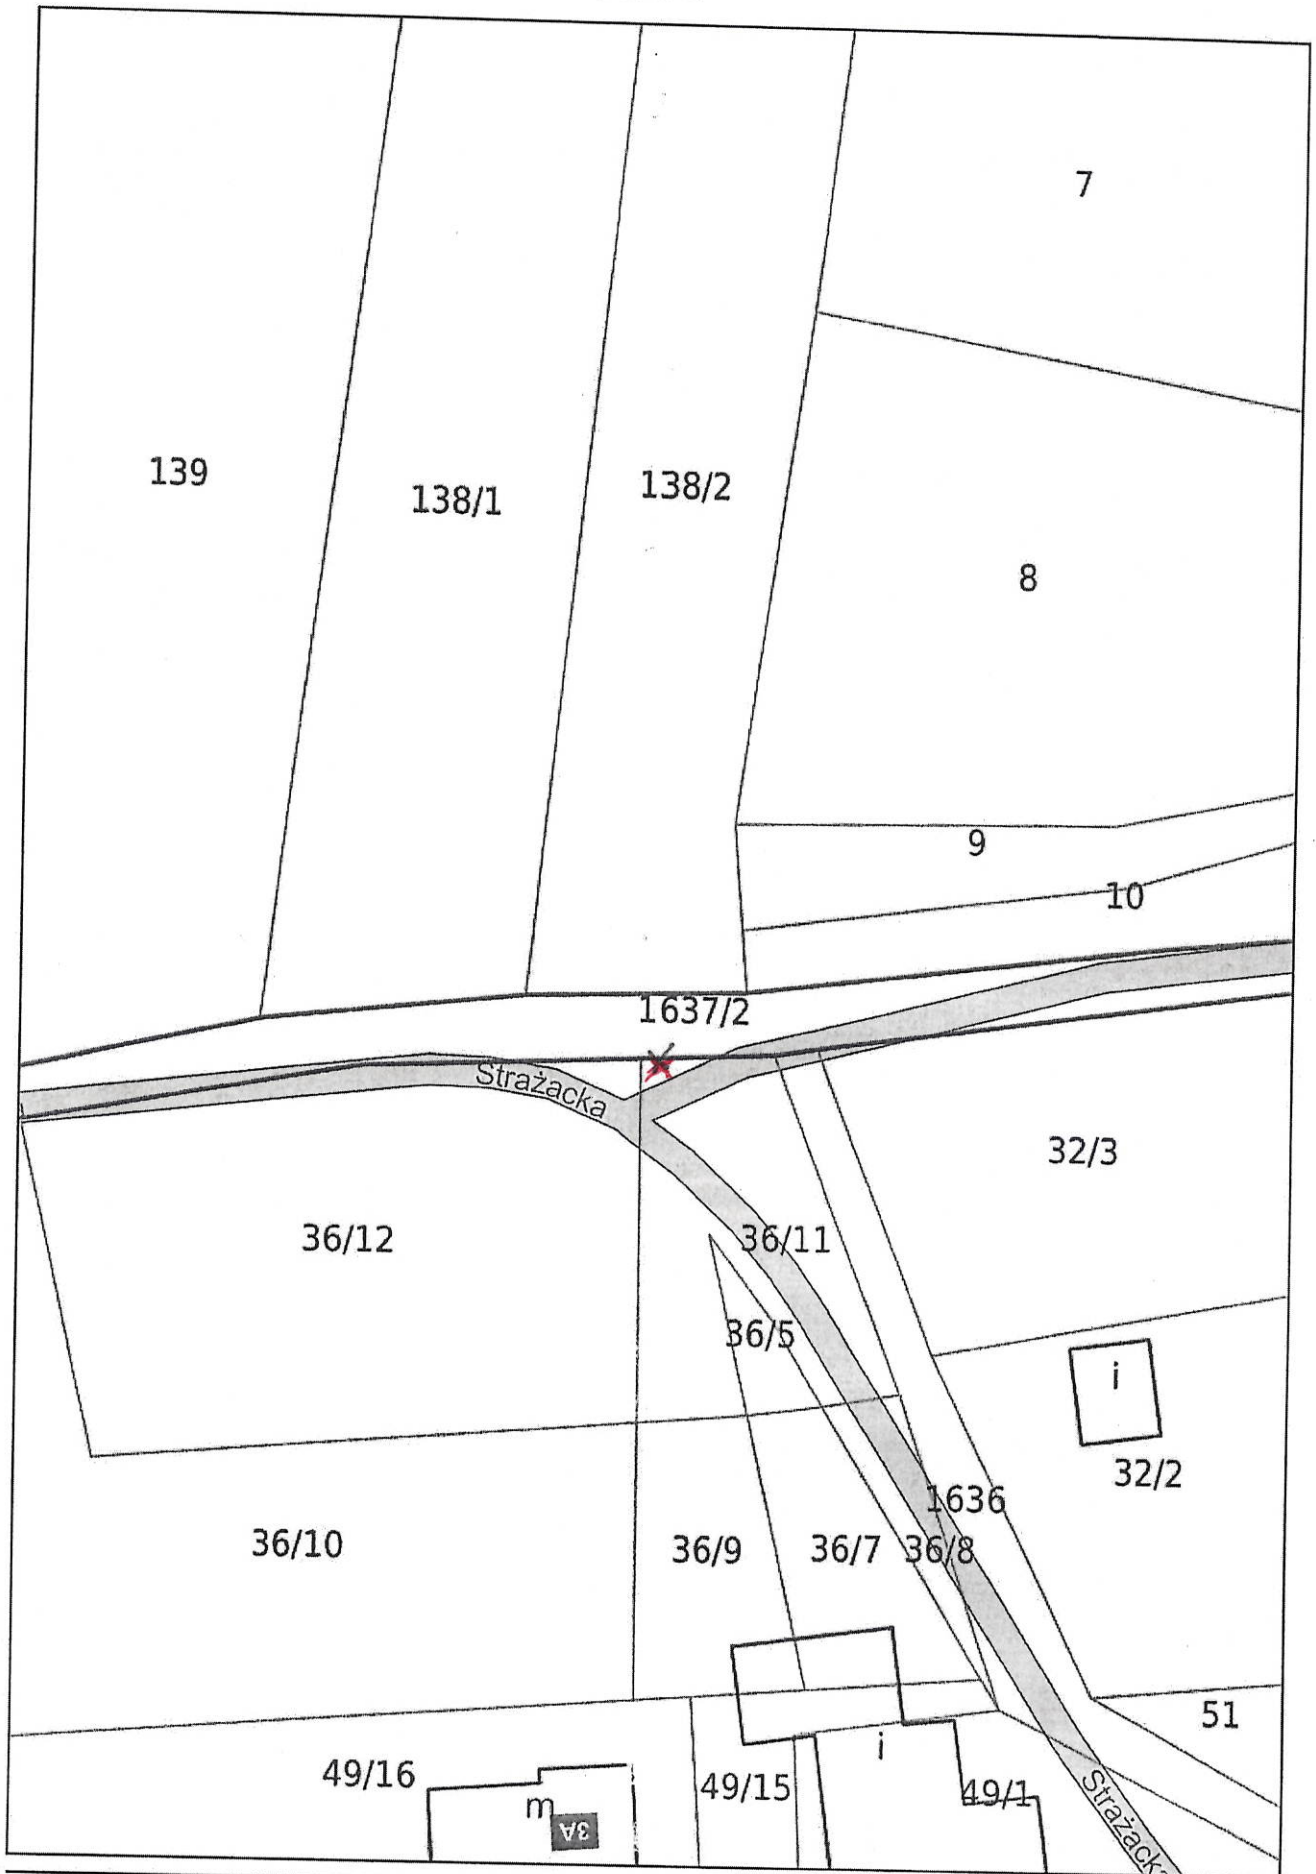

Matczuk nr. 4
4.1

Łęka Wlką - System Informacji Przestrzennej

skala 1 : 500

ŁĘKA WŁKĄ ; ul. Ojca Michała

Niniejszy wydruk nie stanowi dokumentu w rozumieniu przepisów prawa.
Wydrukowano w serwisie lękawica.e-map.net dnia 2026-03-31 08:51:46

OKRĄJNIK W. ŻYWIECKA

Łekawica - System Informacji Przestrzennej
skala 1 : 500

ŁEKAWICA W. PARKINGOWA

Łękawica - System Informacji Przestrzennej

skala 1 : 500