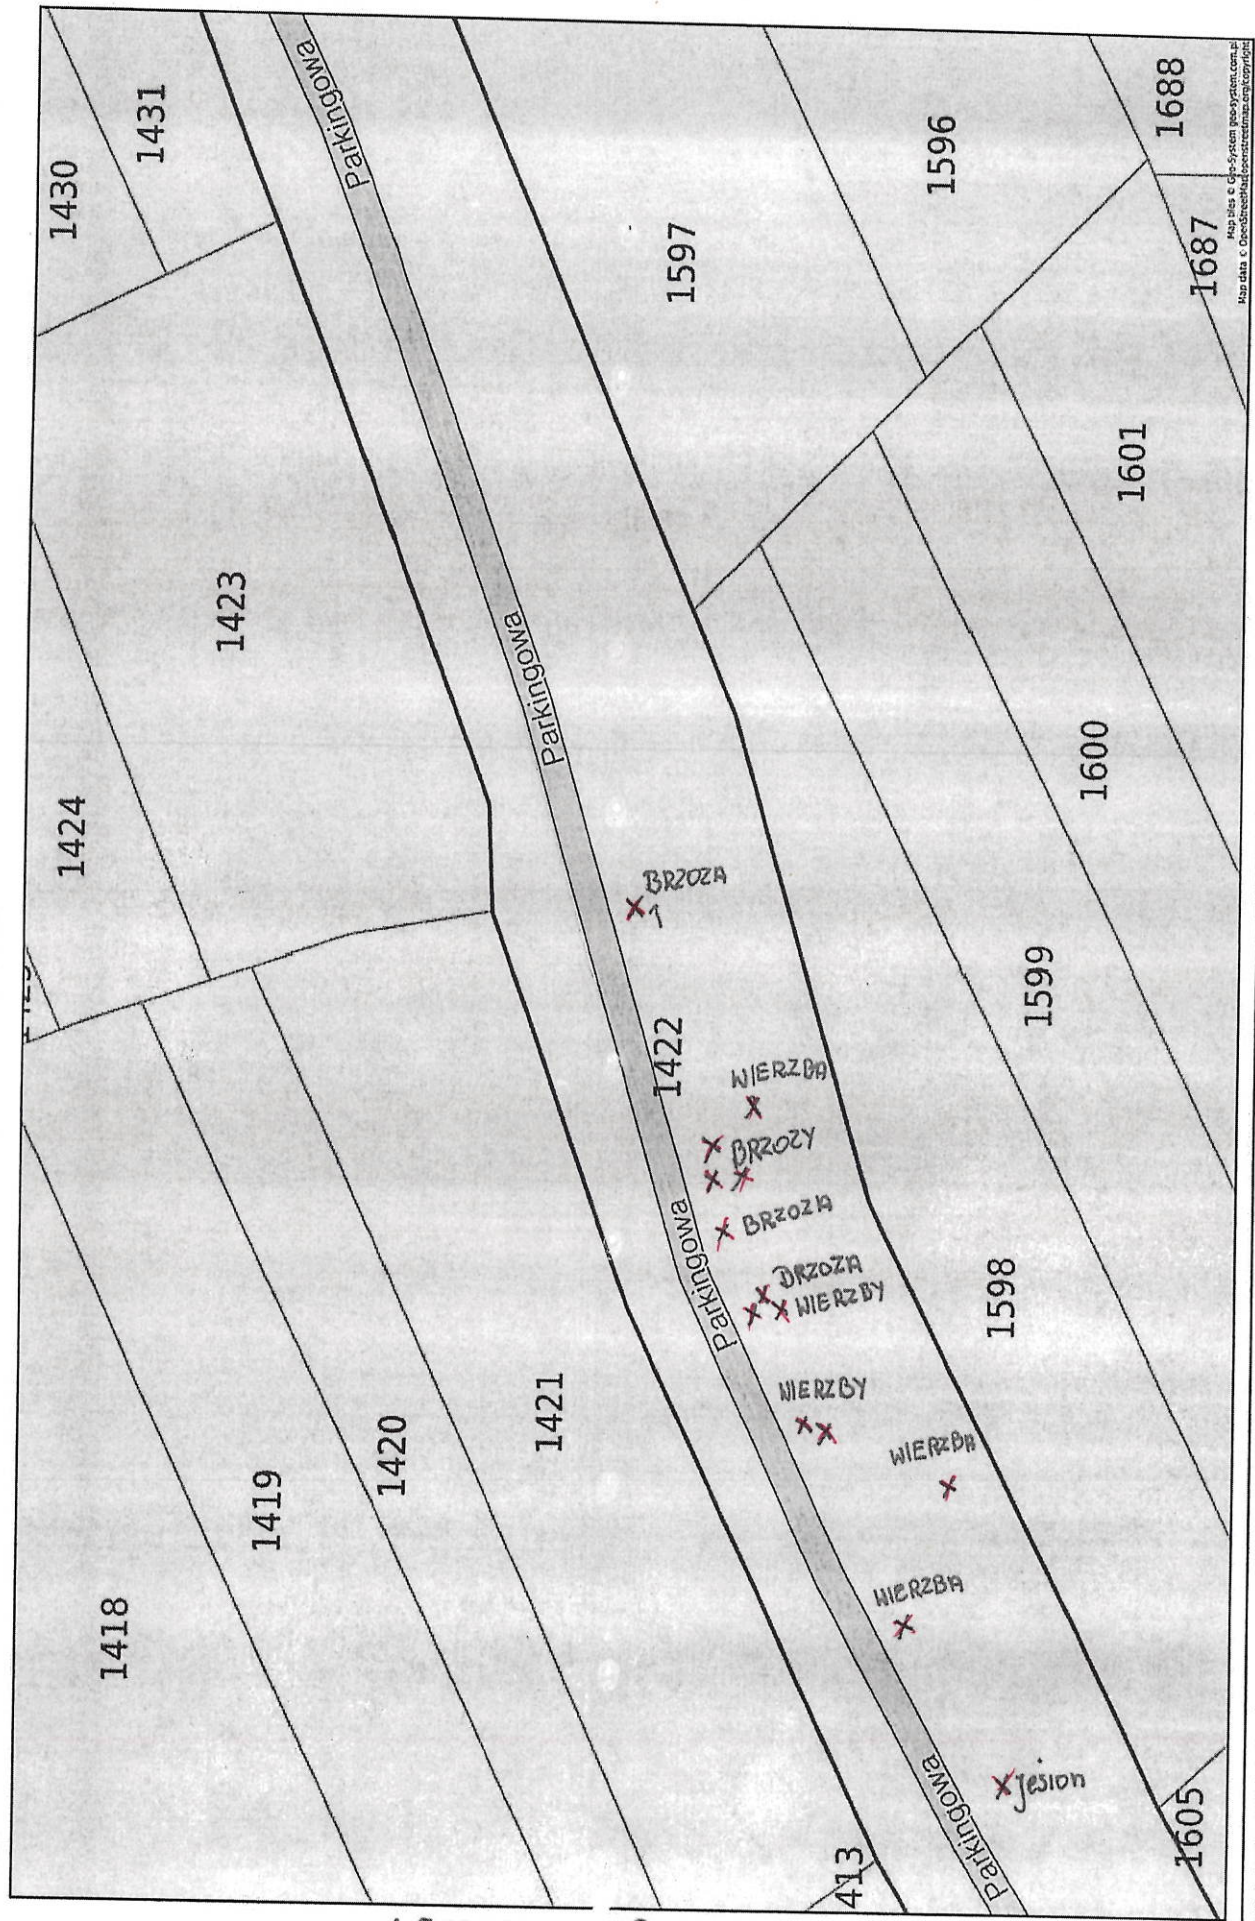

Matczuk nr. 4
4.1

Łęka Wlką - System Informacji Przestrzennej

skala 1 : 500

ŁĘKA WŁKĄ ; ul. Ojca Michała

Niniejszy wydruk nie stanowi dokumentu w rozumieniu przepisów prawa.
Wydrukowano w serwisie lękawica.e-map.net dnia 2026-03-31 08:51:46

OKRĄJNIK W. ŻYWIECKA

Łekawica - System Informacji Przestrzennej
skala 1 : 500

ŁEKAWICA W. PARKINGOWA

Łękawica - System Informacji Przestrzennej

skala 1 : 500